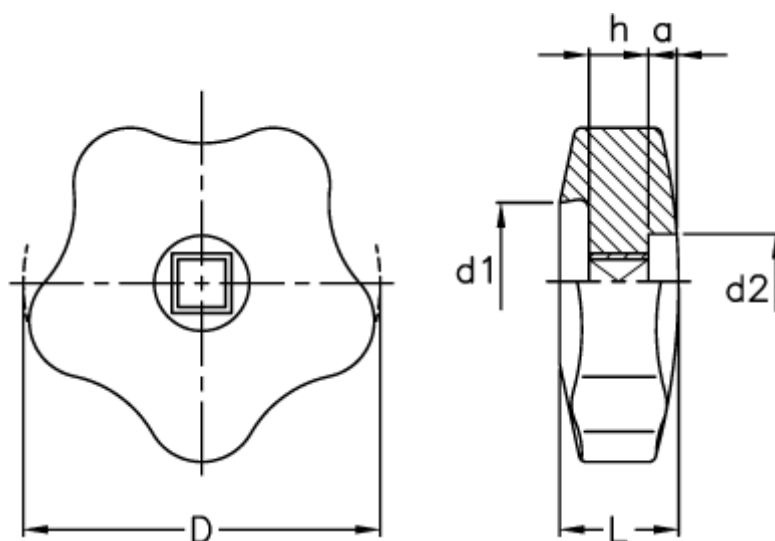

Varenummer: 2302069501  
Beskrivelse: E+G Stjernegreb  
VCR.192/100-8x8

## Mål

a = 6  
d = 100  
d1 = 57  
d2 = 18  
h = 14  
L = 28  
S H9 = 8x8